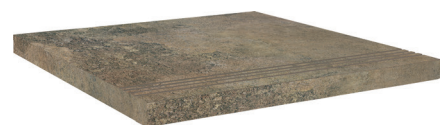

Peldaño Angular 6506 Marengo · 63x63 * ** P205