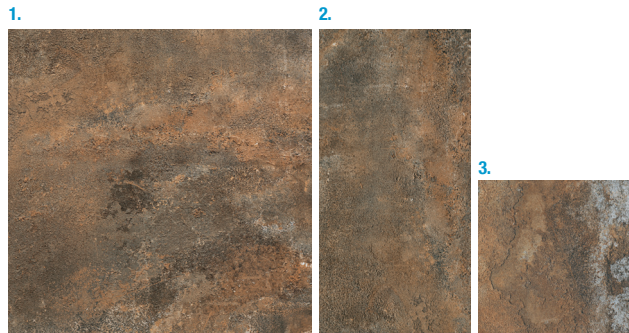

Rodapié 6506 Marengo P069
7,8x63 **

1. 6506 Caldera Rect. Lapado · 63x63
2. 6506 Caldera Rect. Lapado · 63x31,4
3. 6506 Caldera Rect. Lapado · 31,4x31,4

B116
B118
B120