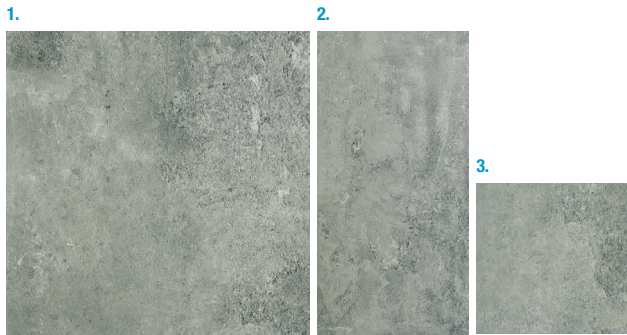

multiformato
63x63/63x31,4/31,4x31,4

6506

neo stone collection

pavimento · porcelánico

1. 6506 Gris Rect. Lapado · 63x63 B116
2. 6506 Gris Rect. Lapado · 63x31,4 B118
3. 6506 Gris Rect. Lapado · 31,4x31,4 B120

Rosetón 6506 Gris · 63x63 P216

Ampliación rosotón 6506 Gris · 63x63 P209

Cenefa 6506 Gris · 31,4x63 P186

Taco 6506 Gris 31,4x31,4 P164

1. 6506 Marengo Rect. Lapado · 63x63 B123
2. 6506 Marengo Rect. Lapado · 63x31,4 B125
3. 6506 Marengo Rect. Lapado · 31,4x31,4 B126